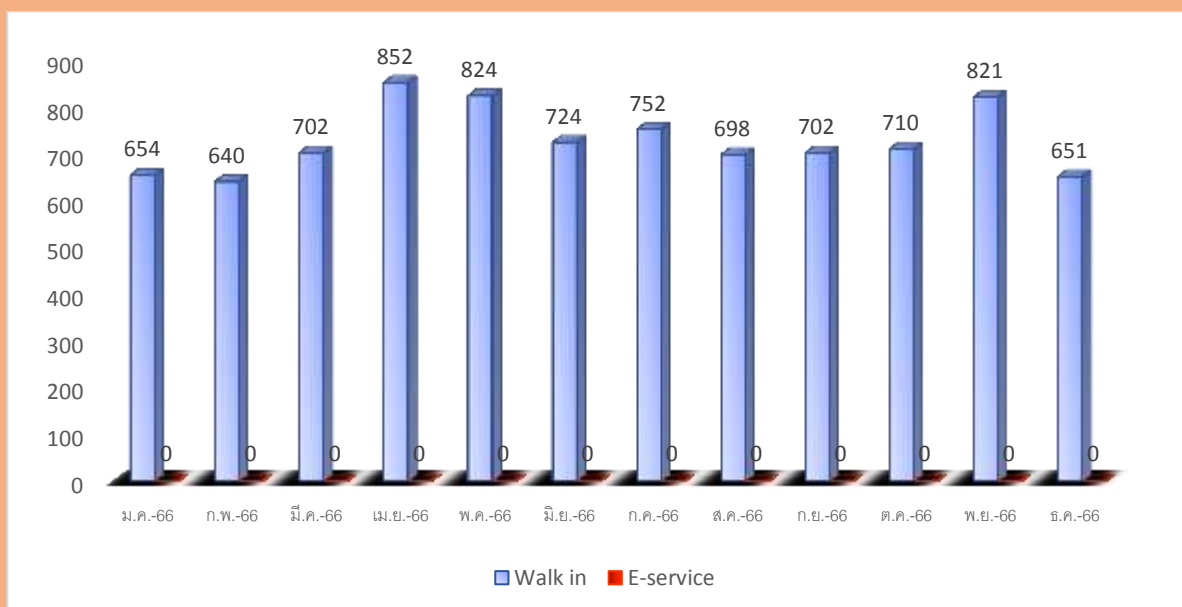

กราฟแสดงข้อมูลสถิติการให้บริการขององค์การบริหารส่วนตำบลวังโรงใหญ่ ประจำปี 2566

ข้อมูลสถิติการให้บริการตามภารกิจขององค์การบริหารส่วนตำบลวังโรงใหญ่ ประจำปี 2566

Month	Walk in	E-service
ม.ค.-66	654	0
ก.พ.-66	640	0
มี.ค.-66	702	0
เม.ย.-66	852	0
พ.ค.-66	824	0
มิ.ย.-66	724	0
ก.ค.-66	752	0
ส.ค.-66	698	0
ก.ย.-66	702	0
ต.ค.-66	710	0
พ.ย.-66	821	0
ธ.ค.-66	651	0